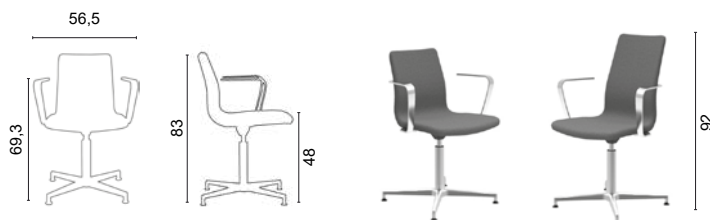

**GROOVY CC farvekoder:**

Stel	Variant nr.
Blankt	E980
Sort struktur	E991
Sort	E99 (4-benet stel)

**Hjul / glidere:**

RC01	Sorte glidere
RC03	Sorte glidere med filt
RC20	Bløde ruller uden brems til hårde gulve

## 4-benet med 2D vip

		Stofgrupper									
Varenr.	Beskrivelse	NR01	NR02	NR03	NR04	NR05	NR06	NR07	NR08	NR09	NR10
CC01134-2	GROOVY CC 4-benet med glat polstring	3.820	4.006	4.166	4.326	4.486	4.646	4.806	4.966	5.126	5.310
CC01133-2	GROOVY CC 4-benet med kanalsyning	4.470	4.656	4.816	4.976	5.136	5.296	5.456	5.616	5.776	5.960
CC01234-2	GROOVY CC 4-benet armstol med glat polstring	3.980	4.166	4.326	4.486	4.646	4.806	4.966	5.126	5.286	5.470
CC01233-2	GROOVY CC 4-benet armstol med kanalsyning	4.630	4.816	4.976	5.136	5.296	5.456	5.616	5.776	5.936	6.120

# GROOVY CC

4-grenet understel med glide, fast højde, 2D vip

Varenr.	Beskrivelse	Stofgrupper									
		NR01	NR02	NR03	NR04	NR05	NR06	NR07	NR08	NR09	NR10
CC40134-4	GROOVY CC Lav ryg med glat polstring	4.330	4.516	4.676	4.836	4.996	5.156	5.316	5.476	5.636	5.820
CC40133-4	GROOVY CC Lav ryg med kanalsyning	4.980	5.166	5.326	5.486	5.646	5.806	5.966	6.126	6.286	6.470
CC40184-4	GROOVY CC Høj ryg med glat polstring	4.410	4.616	4.794	4.972	5.150	5.328	5.506	5.684	5.862	6.065
CC40183-4	GROOVY CC Høj ryg med kanalsyning	5.060	5.266	5.444	5.622	5.800	5.978	6.156	6.334	6.512	6.715
CC40234-4	GROOVY CC armstol, lav ryg med glat polstring	4.940	5.126	5.286	5.446	5.606	5.766	5.926	6.086	6.246	6.430
CC40233-4	GROOVY CC armstol, lav ryg med kanalsyning	5.590	5.776	5.936	6.096	6.256	6.416	6.576	6.736	6.896	7.080
CC40284-4	GROOVY CC armstol, høj ryg med glat polstring	5.020	5.226	5.404	5.582	5.760	5.938	6.116	6.294	6.472	6.675
CC40283-4	GROOVY CC armstol, høj ryg med kanalsyning	5.670	5.876	6.054	6.232	6.410	6.588	6.766	6.944	7.122	7.325