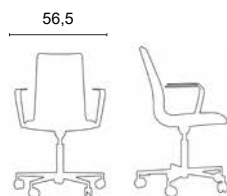

GROOVY CC

5-greget understel, højdejusterbar, 2D vip