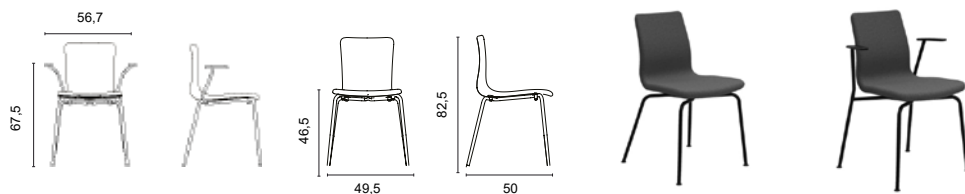

**GROOVY CC farvekoder:**

Stel	Variant nr.
Blankt	E980
Sort struktur	E991
Sort	E99 (4-benet stel)

**Hjul / glidere:**

RC01	Sorte glidere
RC03	Sorte glidere med filt
RC20	Bløde ruller uden brems til hårde gulve

## 4-benet med 2D vip

		Stofgrupper									
Varenr.	Beskrivelse	NR01	NR02	NR03	NR04	NR05	NR06	NR07	NR08	NR09	NR10
CC01134-2	GROOVY CC 4-benet med glat polstring	3.820	4.006	4.166	4.326	4.486	4.646	4.806	4.966	5.126	5.310
CC01133-2	GROOVY CC 4-benet med kanalsyning	4.470	4.656	4.816	4.976	5.136	5.296	5.456	5.616	5.776	5.960
CC01234-2	GROOVY CC 4-benet armstol med glat polstring	3.980	4.166	4.326	4.486	4.646	4.806	4.966	5.126	5.286	5.470
CC01233-2	GROOVY CC 4-benet armstol med kanalsyning	4.630	4.816	4.976	5.136	5.296	5.456	5.616	5.776	5.936	6.120

# GROOVY CC

4-grenet understel med glide, fast højde, 2D vip

Varenr.	Beskrivelse	Stofgrupper									
		NR01	NR02	NR03	NR04	NR05	NR06	NR07	NR08	NR09	NR10
CC40134-4	GROOVY CC Lav ryg med glat polstring	4.330	4.516	4.676	4.836	4.996	5.156	5.316	5.476	5.636	5.820
CC40133-4	GROOVY CC Lav ryg med kanalsyning	4.980	5.166	5.326	5.486	5.646	5.806	5.966	6.126	6.286	6.470
CC40184-4	GROOVY CC Høj ryg med glat polstring	4.410	4.616	4.794	4.972	5.150	5.328	5.506	5.684	5.862	6.065
CC40183-4	GROOVY CC Høj ryg med kanalsyning	5.060	5.266	5.444	5.622	5.800	5.978	6.156	6.334	6.512	6.715
CC40234-4	GROOVY CC armstol, lav ryg med glat polstring	4.940	5.126	5.286	5.446	5.606	5.766	5.926	6.086	6.246	6.430
CC40233-4	GROOVY CC armstol, lav ryg med kanalsyning	5.590	5.776	5.936	6.096	6.256	6.416	6.576	6.736	6.896	7.080
CC40284-4	GROOVY CC armstol, høj ryg med glat polstring	5.020	5.226	5.404	5.582	5.760	5.938	6.116	6.294	6.472	6.675
CC40283-4	GROOVY CC armstol, høj ryg med kanalsyning	5.670	5.876	6.054	6.232	6.410	6.588	6.766	6.944	7.122	7.325